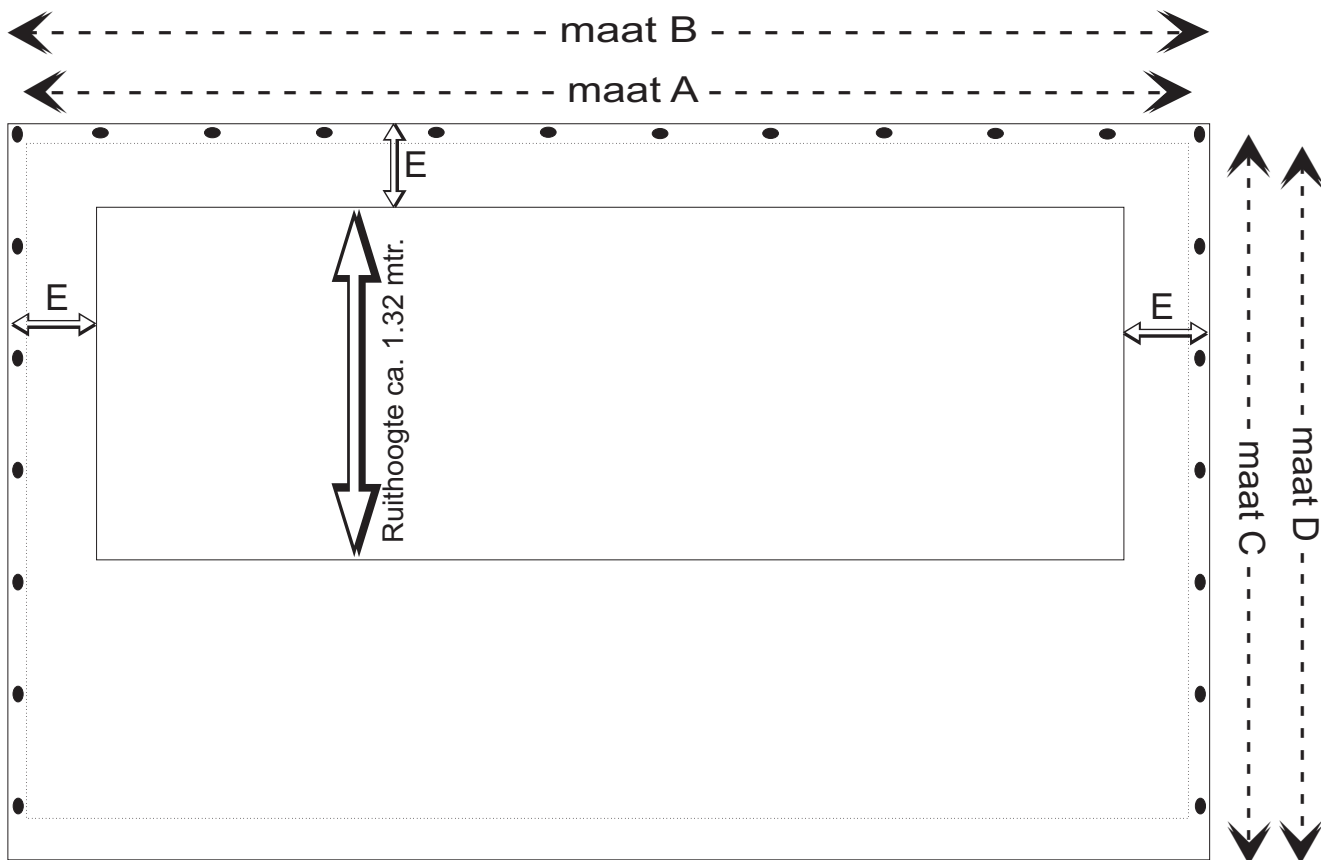

VAN DE GRUITER
ZEILDOEKPRODUKTEN - ANDIJK
WWW.GRUITER.NL

Naam :
Adres :
Postcode :
Plaats :
Telefoon :

INVULBLAD

Onder een tunnelzoom met afsluitflap - flap steekt 10 cm onder de zoom uit.

A: hart tourniquet - hart tourniquet
B: zeilmaat = maat A + 5 cm.
meet maat A + B altijd horizontaal (recht)
C: maat hart tourniquet - onderkant zeil
D: zeilmaat is maat C + 2 ½ cm.
(de uiteindelijke zeil maat)
E: standaard 15 cm
F: ca. 1.32 (folie (rol) breedte.

kleur:
de kleur van het doek kunt u bepalen via onze
kleurenkaart.

Maatvoering altijd van buitenaf gezien

Hier nog enkele praktische tips:

- * meet altijd aan de buitenkant.
(aanzicht kant)
- * indien hoogte zijanten verschillend
is geef dit dan duidelijk aan.